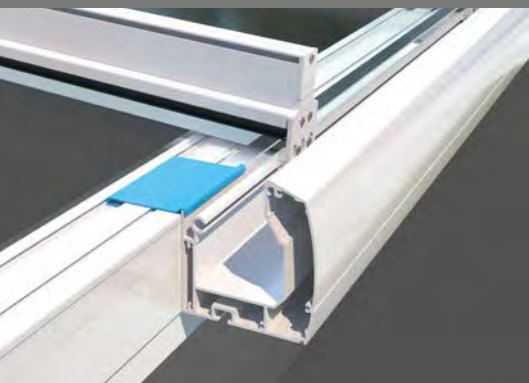

Verticale zonwering voor glazen daken en brede raamoppervlakken

Glazen dak

Bij glazen daken van de Murano-serie van Lewens kan de Micro 2020 naar keuze ofwel binnen aan de goot of gording en palen worden bevestigd, zodat van buitenaf alleen het doek zichtbaar is, ofwel gelijkliggend in de doorgangsopening worden gemonteerd.

Hoekig

Dankzij de rechthoekige vorm en vlakke, opgestoken eindkappen is de Micro 2020 zeer geschikt voor nismontage en met de gevel gelijkliggende inbouw.

Screen

De screen van glasvezel is ideaal voor gebruik op een glazen dak of aan een gevel, omdat hij bescherming biedt tegen zowel de zon als inkijk, maar toch het uitzicht naar buiten niet belemmert.

Als verticale zonwering werd Micro 2020 speciaal ontwikkeld voor doorgangen aan glazen daken en veranda's en voor grote panoramische ramen. De gepatenteerde techniek met compensatieveren en de zip-doekgeleiding, die het doek met een soort verborgen ritssluiting in de zijrails geleidt, zorgen ervoor dat het doek altijd mooi strak zit. De bespanning met glasvezeldoek combineert privacy en zonwering, terwijl het uitzicht naar buiten behouden blijft.

Ramen en gevel

Zonder extra consoles kan Micro 2020 in kleinere formaten aan de gevel of in de dag van het raam worden gemonteerd.

Doekgeleiding gesloten (Z)

Rail met zip-doekgeleiding aan de zijkant en gepatenteerd systeem met compensatieveren voor een hogere doekspanning, een altijd strak zittend doek, meer windbestendigheid en een betere compensatie van bouw-toleranties aan de zijkanten.