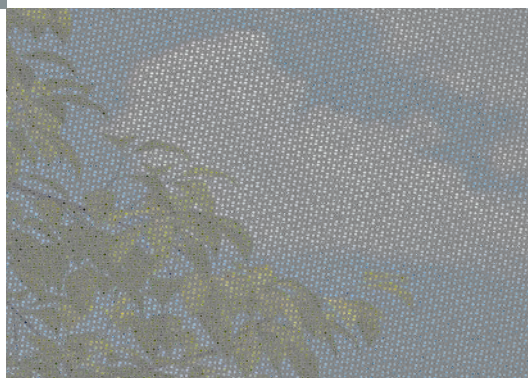

Verticale
zonwering
Screendoek

Micro 2020

Gewoon van het leven
genieten!

**Lewens**
MARKISEN

*Verticale zonwering (screen) Micro 2020
met glazen dak Murano Integrale
en raamscherm Micro 1060 Z.*

Micro 2020 – rechttoe rechtaan

Verticale zonwering voor glazen daken en brede raamoppervlakken

Glazen dak

Bij glazen daken van de Murano-serie van Lewens kan de Micro 2020 naar keuze ofwel binnen aan de goot of gording en palen worden bevestigd, zodat van buitenaf alleen het doek zichtbaar is, ofwel gelijkliggend in de doorgangsopening worden gemonteerd.

Hoekig

Dankzij de rechthoekige vorm en vlakke, opgestoken eindkappen is de Micro 2020 zeer geschikt voor nismontage en met de gevel gelijkliggende inbouw.

Screen

De screen van glasvezel is ideaal voor gebruik op een glazen dak of aan een gevel, omdat hij bescherming biedt tegen zowel de zon als inkijk, maar toch het uitzicht naar buiten niet belemmert.

Als verticale zonwering werd Micro 2020 speciaal ontwikkeld voor doorgangen aan glazen daken en veranda's en voor grote panoramische ramen. De gepatenteerde techniek met compensatieveren en de zip-doekgeleiding, die het doek met een soort verborgen ritssluiting in de zijrails geleidt, zorgen ervoor dat het doek altijd mooi strak zit. De bespanning met glasvezeldoek combineert privacy en zonwering, terwijl het uitzicht naar buiten behouden blijft.