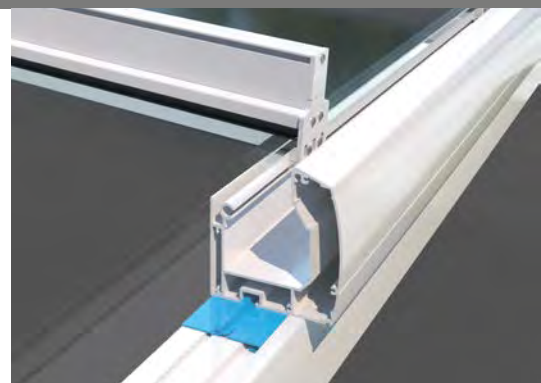

Verticale zonwering voor glazen daken en brede raamoppervlakken

Glazen dak

Bij glazen daken van de Murano-serie van Lewens kan de Micro 2020 naar keuze ofwel binnen aan de goot of gording en palen worden bevestigd, zodat van buitenaf alleen het doek zichtbaar is, ofwel gelijkliggend in de doorgangsopening worden gemonteerd.

Hoekig

Dankzij de rechthoekige vorm en vlakke, opgestoken eindkappen is de Micro 2020 zeer geschikt voor nismontage en met de gevel gelijkliggende inbouw.

Screen

De screen van glasvezel is ideaal voor gebruik op een glazen dak of aan een gevel, omdat hij bescherming biedt tegen zowel de zon als inkijk, maar toch het uitzicht naar buiten niet belemmert.

Als verticale zonwering werd Micro 2020 speciaal ontwikkeld voor doorgangen aan glazen daken en veranda's en voor grote panoramische ramen. De gepatenteerde techniek met compensatieveren en de zip-doekgeleiding, die het doek met een soort verborgen ritssluiting in de zijrails geleidt, zorgen ervoor dat het doek altijd mooi strak zit. De bespanning met glasvezeldoek combineert privacy en zonwering, terwijl het uitzicht naar buiten behouden blijft.

Ramen en gevel

Zonder extra consoles kan Micro 2020 in kleinere formaten aan de gevel of in de dag van het raam worden gemonteerd.

Doekgeleiding gesloten (Z)

Rail met zip-doekgeleiding aan de zijkant en gepatenteerd systeem met compensatieveren voor een hogere doekspanning, een altijd strak zittend doek, meer windbestendigheid en een betere compensatie van bouw-toleranties aan de zijkanten.