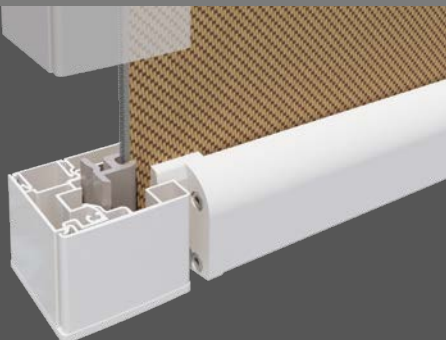

Verticale zonwering voor grote oppervlakken

Dankzij de cassettehoogte van slechts 15 cm, de rechte vorm en de vlakke, opgestoken eindkappen is de Micro 4000 Z ook zeer geschikt voor nismontage.

Uitrusting op maat

- Breedte max. 600 cm (tot 300 cm hoogte), hoogte max. 600 cm (tot 300 cm breedte), afhankelijk van model, type en uitrusting
- Elektromotor
- Bespanning: screendoek van glasvezel (Sergé)
- Opties: motor/afstandsbediening, weerautomat, vensterdoeken

De Micro 4000 Z kan zowel voor de raamopening als met de gevel gelijkliggend in de negge worden aangebracht.

Zonne- en privacyscherm in XXL-formaat: de Micro 4000 Z werd als verticale zonwering speciaal ontwikkeld voor grote raamoppervlakken en doorgangen bij glazen daken en veranda's. Uitgerust met rails en een zip-doekgeleiding aan de zijkant wordt het doek als met een ritssluiting afgedekt geleid. Dankzij de bespanning met screendoek blijft het zicht naar buiten onbelemmerd.

Geleiding gesloten (Z)

Rail met zip-doekgeleiding aan de zijkant
Voor een hogere doekspanning, meer windbestendigheid en aan de zijkanten een betere compensatie van bouwtoleranties.

Micro 4000 Z

Uitrusting en techniek