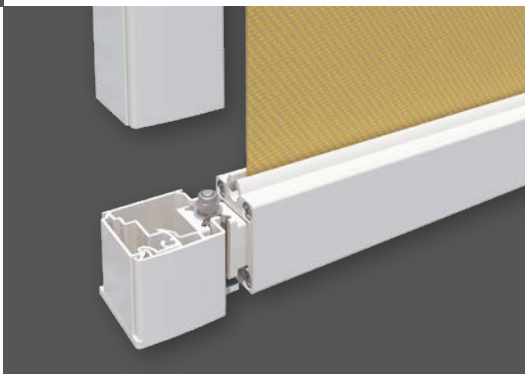

Tylko Micro 1060