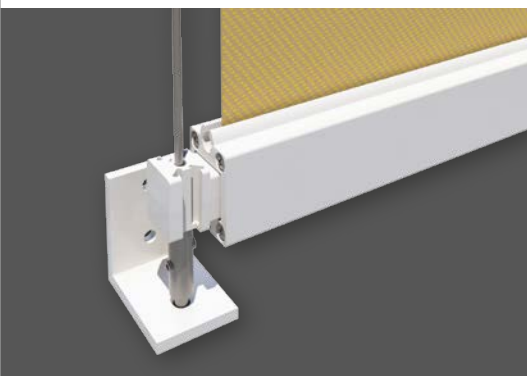

## Otwarte prowadzenie

*Szyna bez prowadzenia poszycia z otwartym prowadzeniem po bokach, z zachowaniem szczeliny na przepływ światła i powietrza.*

**Tylko Micro 1060**

## Linka prowadząca

*Purystyczny i otwarty ukazuje Micro 1060 z bocznym prowadzeniem linkowym jako widoczny i designerski element wzornictwa fasady.*

*Rys. powyżej:  
Micro 1060 typ Okrągły  
z linką prowadzącą*

Markizy pionowe Micro 860 [Z] i 1060 [Z] szczególnie nadają się do dyskretnego montażu równo z elewacją przy oknach, drzwiach i szklanych dachach. Poszycie z tkaniny Screen lub Soltis 92 zapewnia optymalną ochronę przed słońcem, a jednocześnie widoczność na zewnątrz.

## Typ Okrągły

*Zaokrąglona krawędź profilu kasety z delikatnym obrysem stanowi odpowiedni akcent dla tradycyjnych form architektonicznych. Po osadzeniu w oknie lub ościeżnicy drzwi zaokrąglenie zapewnia optymalne padanie światła.*