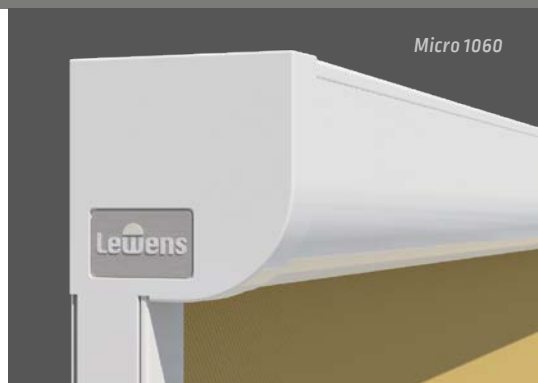

*Micro 860/1060 typ Kwadratowy dobrze komponuje się z nowoczesną architekturą i szczególnie nadaje się do zamocowania równo z elewacją w ościeżnicy okna.*

Micro 860 [Z] i 1060 [Z] – typ Kwadratowy i typ Okrągły markizy pionowe do montażu równo z elewacją

## Linka prowadząca

*Purystyczny i otwarty ukazuje Micro 1060 z bocznym prowadzeniem linkowym jako widoczny i designerski element wzornictwa fasady.*

*Rys. powyżej:  
Micro 1060 typ Okrągły  
z linką prowadzącą*

Markizy pionowe Micro 860 [Z] i 1060 [Z] szczególnie nadają się do dyskretnego montażu równo z elewacją przy oknach, drzwiach i szklanych dachach. Poszycie z tkaniny Screen lub Soltis 92 zapewnia optymalną ochronę przed słońcem, a jednocześnie widoczność na zewnątrz.

## Typ Okrągły

*Zaokrąglona krawędź profilu kasety z delikatnym obrysem stanowi odpowiedni akcent dla tradycyjnych form architektonicznych. Po osadzeniu w oknie lub ościeżnicy drzwi zaokrąglenie zapewnia optymalne padanie światła.*