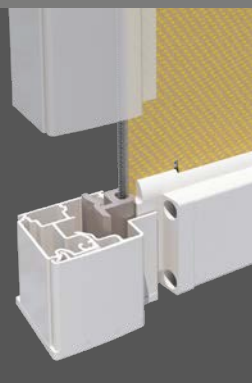

Micro
860 [Z]
1060 [Z]

Po prostu
cieszyć się życiem!

Lewens
MARKISEN