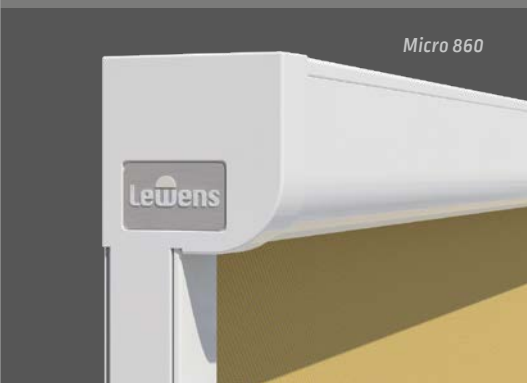

Markizy pionowe Micro 860 [Z] i 1060 [Z] szczególnie nadają się do dyskretnego montażu równo z elewacją przy oknach, drzwiach i szklanych dachach. Poszycie z tkaniny Screen lub Soltis 92 zapewnia optymalną ochronę przed słońcem, a jednocześnie widoczność na zewnątrz.

Micro 860

Typ Okrągły

Zaokrąglona krawędź profilu kasety z delikatnym obrysem stanowi odpowiedni akcent dla tradycyjnych form architektonicznych. Po osadzeniu w oknie lub ościeżnicy drzwi zaokrąglenie zapewnia optymalne padanie światła.