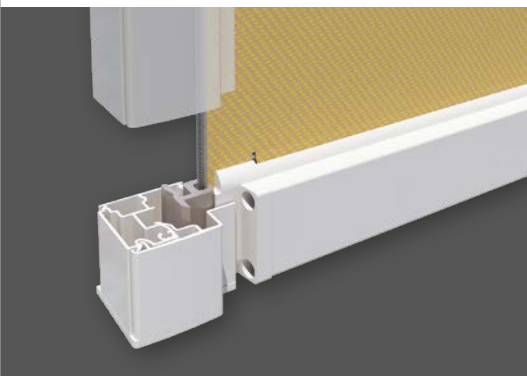

Micro 860 i 1060