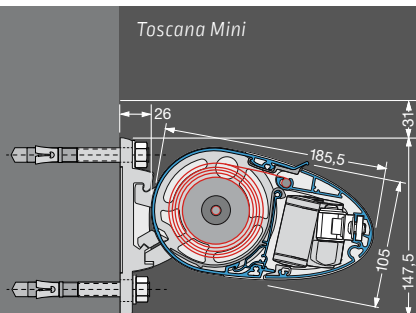

Mogelijke afmetingen en beperkingen alsmede het volledige elektronische toebehoren vindt u bij de technische gegevens in de actuele Lewens-prijslijst.

■ Standard □ Option – nicht erhältlich
* alleen wandbevestiging