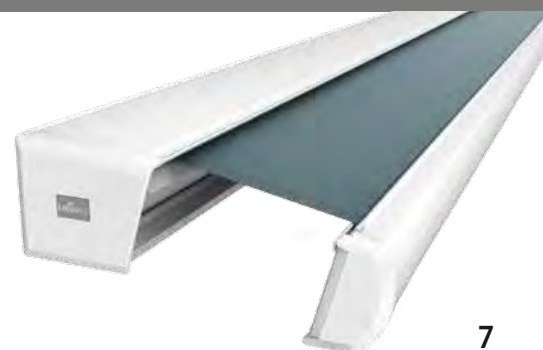

Type Rond

De ronde voorlijst zet met zijn zachte contour het passende accent bij een traditionele bouwstijl.

Cassette: h 161 x d 252 mm