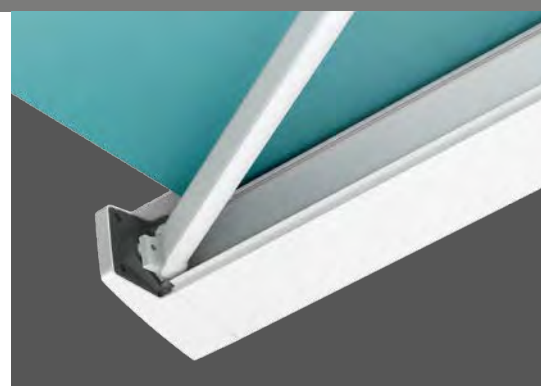

Fraai uitziende functionaliteit
– de verbinding van knikarmen
en voorlijst

Elegantie en stabiliteit
– de armhouders