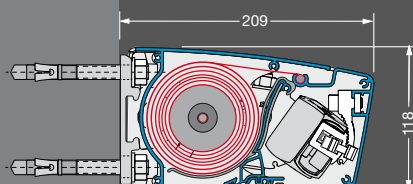

Trentino Mini