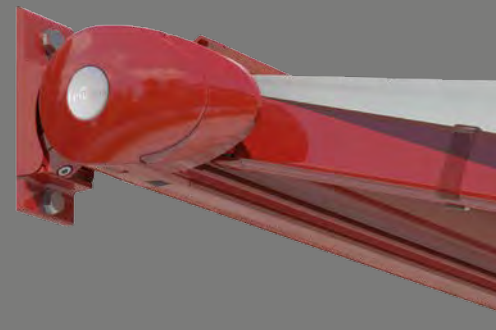

Standaard RAL-kleuren **zonder meerprijs**

RAL 9016

RAL 9010

RAL 9006

RAL 9007

RAL 7024

RAL 7016

RAL 9001

RAL 1015

RAL 3002

RAL 3003

RAL 3004

RAL 8077

RAL 5005

RAL 5002

RAL 6005

RAL 6009

RAL 8019

Structuurlakken **zonder meerprijs**

SL 90 – RAL 9007
Structuurlak

SL 88 – RAL 7016
Structuurlak

SL 89 – RAL 9005
Structuurlak

SL 94
Structuurlak

SL 93
Structuurlak

SL 92
Structuurlak

Framekleuren naar wens

De frames van de Lewens-zonneschermen en glazen daken worden hoogwaardig gepoedercoat en zijn daardoor bijzonder uv- en weerbestendig. Speciaal voor gebruik in kustregio's verhoogt een optionele voorafgaande anodisering de levensduur van de coating. Voor de framekleuren kan worden gekozen uit honderden RAL-kleuren en structuurlakken. Een grote keuze aan trendkleuren is standaard – zonder toeslag.

E6/EV1
geanodiseerd

*Naast de uitvoering met poedercoating worden de frames van bijna alle modellen ook aangeboden in **zilverkleurig natuur**.*

*Uitvoering: frame in **E6/EV1 zilverkleurig geanodiseerd**, detailelementen zoals scharnieronderdelen, consoles enz. in zilverkleurig RAL 9006 gepoedercoat.*