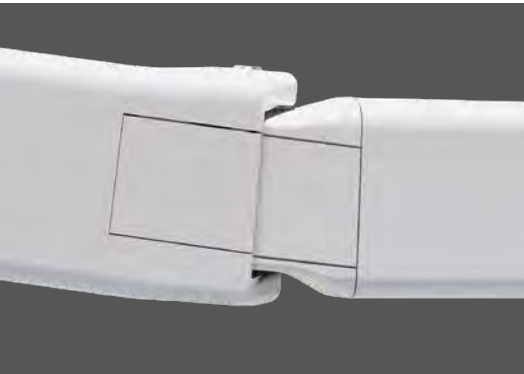

Voor een soepele beweging met minder wrijving zijn alle dubbele staaldraden ingevet.

De draaipennen van de scharnieren bestaan uit roestvrij staal.

De extreem hoge **veerspanning** van de knikarmen garandeert een perfect strak gespannen doek en zorgt ervoor dat de bespanning nauwelijks op de armscharnieren ligt.