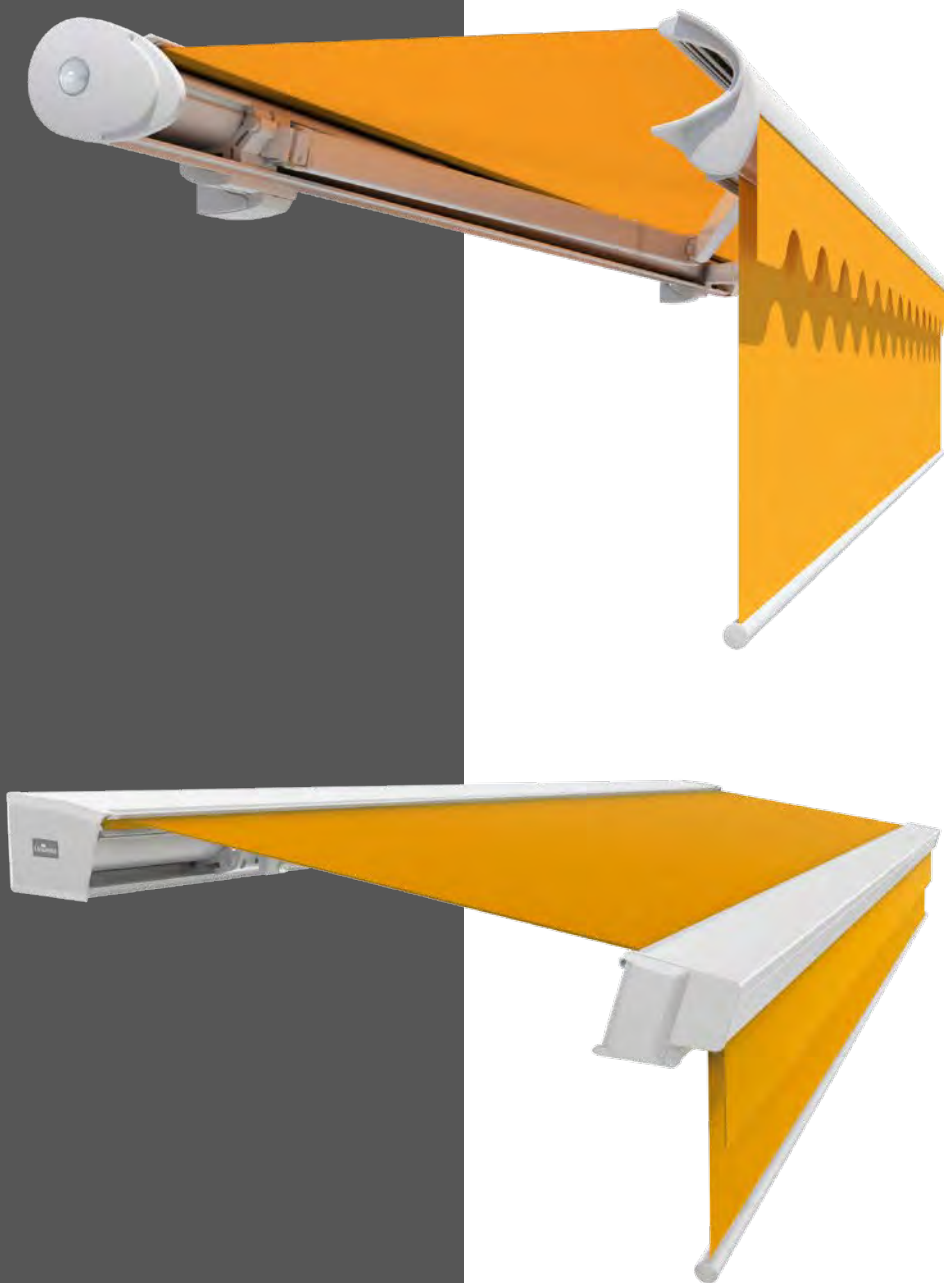

Model

- Toscana Grande
- Trentino

Standaard uitrusting

- Standaard met windwerk en bespannen met acrylstof
- Hanghoogtes: 150 en 200 cm
- voor systemen tot een maximale breedte van 600 cm
- max. uitval van 350 cm mogelijk tot 500 cm breedte, max. uitval van 300 cm mogelijk tot 550 cm breedte en van 589 tot 600 cm breedte (3 armen!)
- Altijd met extra, korte volant

Extra uitrustingen

(tegen meerprijs)

- Bekleding met polyester (Hoogte 150 en 200 cm) of Soltis 92 (Hoogte dan ca. 160 cm)
- Vario volant met radiomotor (alleen voor zonneschermen met radiomotor; hoogte dan 150 cm in acryl/polyester en 160 cm in Soltis 92)

Niet in combinatie met terrasverwarming.

Vario-volant

Optie

De Vario-volant biedt een variabele bescherming tegen zon en inkijk, waarbij de doorgangshoogte onder het zonnescherf behouden blijft. Bij een opgerold zonnescherf kan de Vario-volant ook als raamscherf worden gebruikt, voor schaduw en koelte in huis.