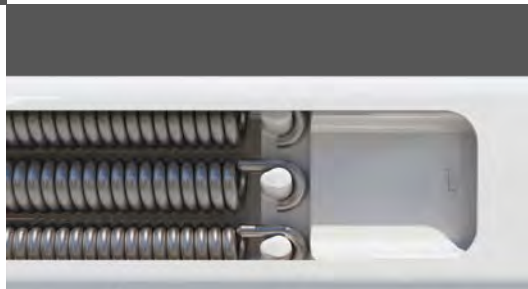

Duurzaam en robuust

**Armhouder** van extreem sterke aluminium-legering, armbovengaffel van gesmeed aluminium.

De **voorlijstbevestiging** vormt een betrouwbare verbinding tussen armen en voorlijst en zorgt voor de verstelbaarheid van de hoek.

De draaipennen van de scharnieren bestaan uit roestvrij staal.

De extreem hoge **veerspanning** van de knikarmen garandeert een perfect strak gespannen doek en zorgt ervoor dat de bespanning nauwelijks op de armscharnieren ligt.