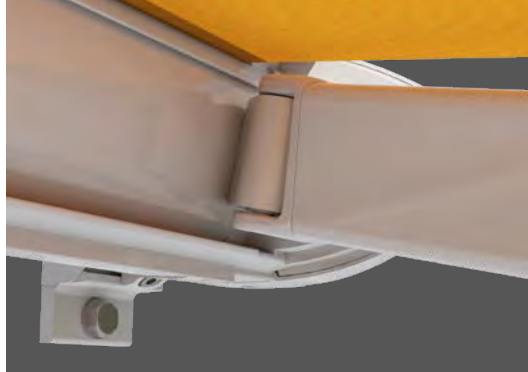

Duurzaam en robuust

Armhouder van extreem sterke aluminium-legering, armbovengaffel van gesmeed aluminium.

De **voorlijstbevestiging** vormt een betrouwbare verbinding tussen armen en voorlijst en zorgt voor de verstelbaarheid van de hoek.

Armscharnieren

Een kunststof ommanteling verhindert de verontreiniging en corrosie van de dubbele staaldraden in de armscharnieren en verlengt de levensduur ervan.