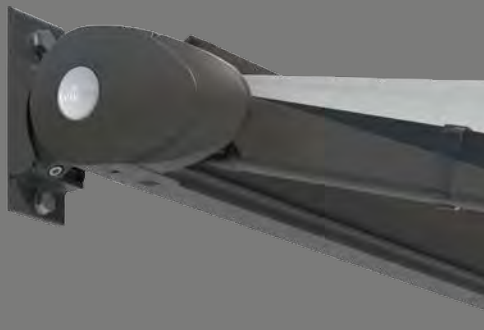

Standaard RAL-kleuren **zonder meerprijs**

RAL 9016

RAL 9010

RAL 9006

RAL 9007

RAL 7024

RAL 7016

RAL 9001

RAL 1015

RAL 3002

RAL 3003

RAL 3004

RAL 8077

RAL 5005

RAL 5002

RAL 6005

RAL 6009

RAL 8019

Structuurlakken **zonder meerprijs**

SL 90 – RAL 9007
Structuurlak

SL 88 – RAL 7016
Structuurlak

SL 89 – RAL 9005
Structuurlak

SL 94
Structuurlak

SL 93
Structuurlak

SL 92
Structuurlak

Framekleuren naar wens

De frames van de Lewens-zonneschermen en glazen daken worden hoogwaardig gepoedercoat en zijn daardoor bijzonder uv- en weerbestendig. Speciaal voor gebruik in kustregio's verhoogt een optionele voorafgaande anodisering de levensduur van de coating. Voor de framekleuren kan worden gekozen uit honderden RAL-kleuren en structuurlakken. Een grote keuze aan trendkleuren is standaard – zonder toeslag.

E6/EV1
geanodiseerd

*Naast de uitvoering met poedercoating worden de frames van bijna alle modellen ook aangeboden in **zilverkleurig natuur**.*

*Uitvoering: frame in **E6/EV1 zilverkleurig geanodiseerd**, detailelementen zoals scharnieronderdelen, consoles enz. in zilverkleurig RAL 9006 gepoedercoat.*