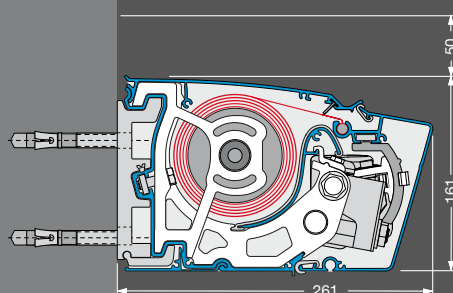

Trentino type Hoekig