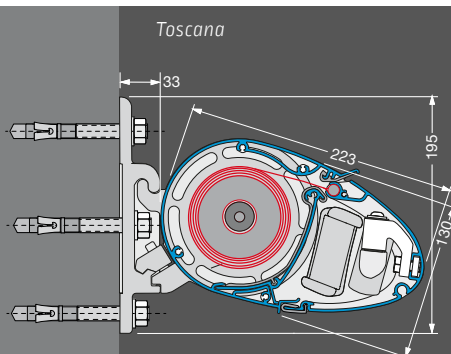

Mogelijke afmetingen en beperkingen alsmede het volledige elektronische toebehoren vindt u bij de technische gegevens in de actuele Lewens-prijslijst.

■ Standard □ Option – nicht erhältlich
* alleen wandbevestiging