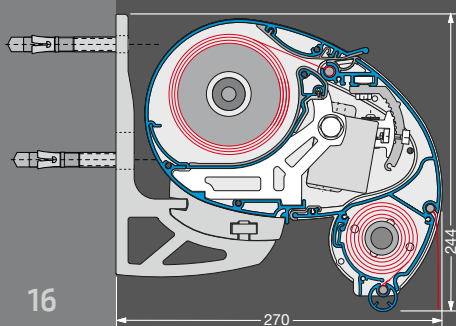

Toscana Grande
met optionele Vario-volant