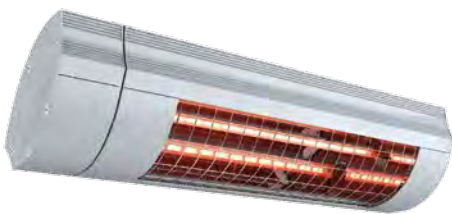

Draadloze besturingen in io-techniek van Somfy
Creëren de voorwaarde om alle terrasfuncties in de huisautomatisering (TaHoma, Connexoon) te integreren, met comfortabele bediening per tablet of smartphone.

Weerautomaat
Zon- en windautomaten resp. windsensoren in io-standaard zorgen voor een weersafhankelijke automatische besturing van de zonneschermen – ook wanneer niemand thuis is.

Infrarode terrasverwarming
De infrarode terrasverwarming in io-standaard zorgt ook op koele dagen voor gezelligheid en een aangename warmte onder zonneschermen en glazen daken.

Opties

Elektrische uitrusting

Wilt u meer dan alleen een wandschakelaar voor de bediening en dus meer comfort? Wij bieden u draadloze afstandsbedieningen, verlichting, terrasverwarming en componenten van de weerautomaat in de moderne Somfy-io-standaard, zodat deze in de huisautomatisering (TaHoma, Connexoon) kunnen worden geïntegreerd. Op deze manier wordt voor alle terrasfuncties een comfortabele bediening per tablet of smartphone mogelijk.

LED-verlichting
Uitgerust met een draadloze ontvanger voor io-techniek kan per afstandsbediening of via de huisautomatisering voor elke situatie de passende licht sfeer worden gecreëerd.