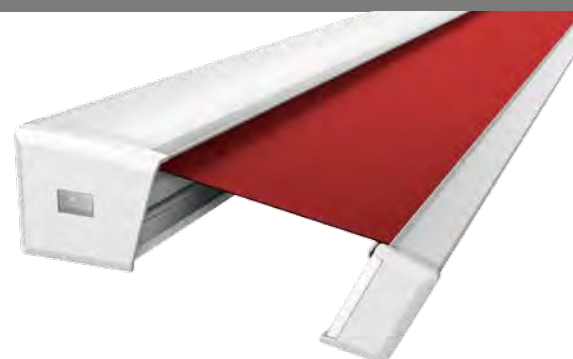

Type Hoekig

*De strakke vormgeving van de hoekige
voorlijst past bijzonder goed bij een
moderne gevel.*

Cassette: h 161 x d 261 mm