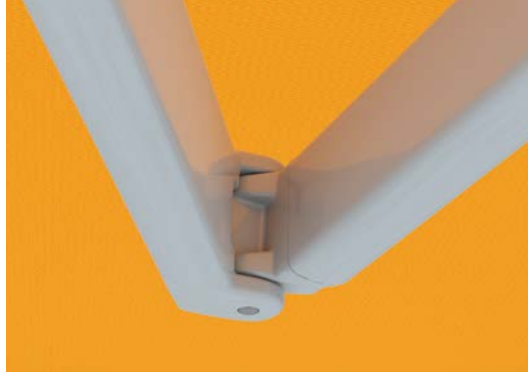

Voor een soepele beweging met minder wrijving zijn alle dubbele staaldraden ingevet.

De draaipennen van de scharnieren bestaan uit roestvrij staal.

De extreem hoge **veerspanning** van de knikarmen garandeert een perfect strak gespannen doek en zorgt ervoor dat de bespanning nauwelijks op de armscharnieren ligt.