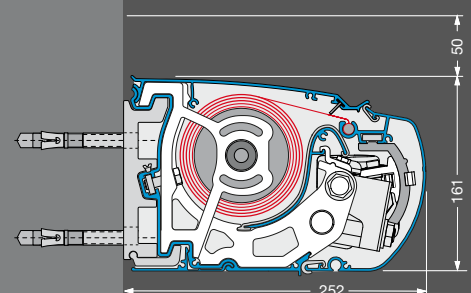

Trentino type Rond