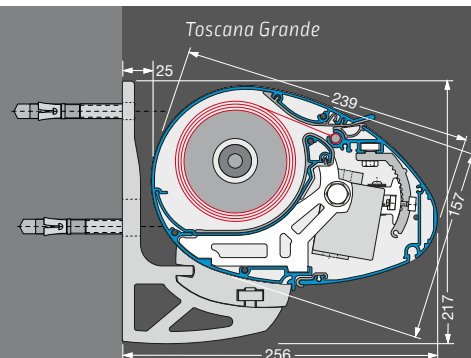

Mogelijke afmetingen en beperkingen alsmede het volledige elektronische toebehoren vindt u bij de technische gegevens in de actuele Lewens-prijslijst.

■ Standard □ Option – nicht erhältlich
* alleen wandbevestiging