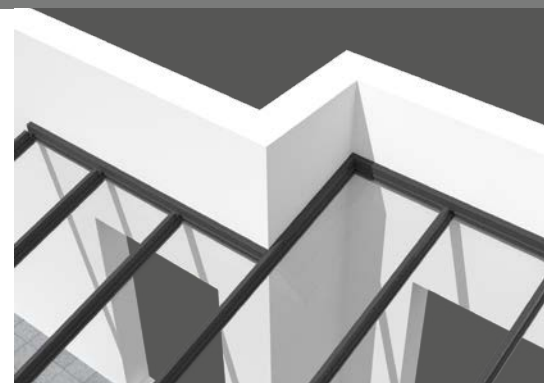

Murano Modulare

Glasdach-System für besondere Bausituationen

Lewens
MARKISEN

NEUES
aus unserer
Entwicklung

Außenbereiche, die zu überdachten Sitzplätzen werden sollen, haben nicht immer durchgehende Rückwände und rechtwinklige Seiten. Mit dem Glasdach-System Murano Modulare von Lewens lassen sich viele bauliche Situationen kompensieren, in denen ein übliches, rechtwinkliges Glasdach keine Chance hätte.

Murano Modulare bietet Lösungen für

- Mauerversprünge, Erker, Kaminaussparungen
- Sitznischen und Eingangsbereiche mit Einzügen
- schräg verlaufende Seitenwände
- verspringende Trauflinie [2 Rinnenabschnitte]

Nischen und schräge Wände

lassen sich mit Murano Modulare in den glasüberdachten Sitzplatz mit einbeziehen.

Mauerversprünge

(z.B. Schornsteine, Erker oder Nischen) können mit Murano Modulare umbaut werden.

Murano Modulare

Ausstattung und Technik

Wandversprung

Seitenschräge

Hergestellt und montiert
in Deutschland

EN 1090

Qualität und Technik
nach CE-Norm

Typ Bündig (B)