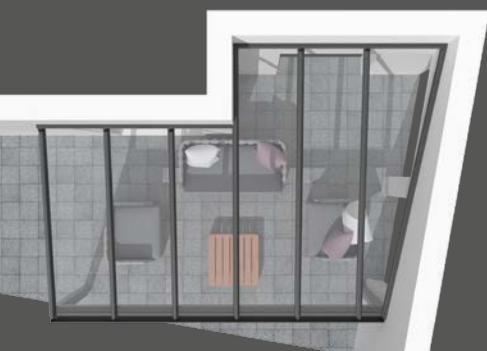

Murano Modulare

Glasdach-System für besondere Bausituationen

Lewens
MARKISEN

NEUES
aus unserer
Entwicklung

Außenbereiche, die zu überdachten Sitzplätzen werden sollen, haben nicht immer durchgehende Rückwände und rechtwinklige Seiten. Mit dem Glasdach-System Murano Modulare von Lewens lassen sich viele bauliche Situationen kompensieren, in denen ein übliches, rechtwinkliges Glasdach keine Chance hätte.

Murano Modulare bietet Lösungen für

- Mauerversprünge, Erker, Kaminaussparungen
- Sitznischen und Eingangsbereiche mit Einzügen
- schräg verlaufende Seitenwände
- verspringende Trauflinie [2 Rinnenabschnitte]

Nischen und schräge Wände

lassen sich mit Murano Modulare in den glasüberdachten Sitzplatz mit einbeziehen.

Mauerversprünge

(z.B. Schornsteine, Erker oder Nischen) können mit Murano Modulare umbaut werden.

Bauformen	B1, B2, B3
– Pfosten seitlich außen	B1
– Pfosten seitlich eingerückt	B2
– mit 3. Pfosten	B3
– Verstärkung: Stahl (s)	... v
Anlagenmaße (max.)	
Breite 1-teilig (Einzelfeld)	700 cm
Tiefe (bis Innenkante Pfosten)	550 cm
Neigungswinkel, stufenlos (mindestens 5° empfohlen)	3° - 20°
Seitliche Schräge (Abweichung von 90°, max.)	10°
Sparrenabstände (max., abhängig von Bautyp, Anlagengröße, Belastung)	120 cm
Pfostenhöhe 240 cm	■
längere Pfosten	□
Regenwasserableitung	
Fallrohr, extern vor dem Pfosten	■
Verglasung	
für Verbundsicherheitsglas (VSG, klar) oder Doppelstegplatten	!
Gestellfarben	
29 Lewens Standard-Gestellfarben	■
Zusatz-RAL, Sonder-Farben und Effektlacke	□
Optionen	
Beleuchtung – LED-Streifen	□
Heizstrahler (nur Wandbefestigung)	□
Glasstoß	□
Seitenanschlussprofil/div. Profile/Tragrahmen	□